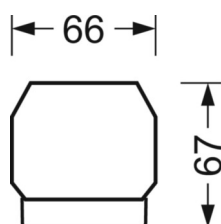

Механика

цвет корпуса	серебристый/ белый алюминий RAL 9006
размеры (LxWxH/DxH)	1531mm x 55mm x 37mm
вес (нетто)	2kg
Вид монтажа	сборка трековых систем, световая структура

DEEP-LINK

<https://www.regiolux.de/ru/article/19485004095>

Ссылка	LED 6000lm 830
ηLB	100 %
Φ ↓/↑	98 % / 2 %
UGR поп./вдоль	21.9 / 22.2

размеры

L	1531 mm	Длина
B	55 mm	Ширина
H	37 mm	Высота