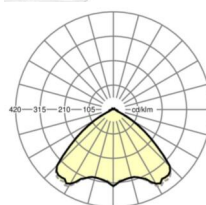

Механика

цвет корпуса	серебристый/ белый алюминий RAL 9006
размеры (LxWxH/DxH)	1531mm x 55mm x 37mm
вес (нетто)	2kg
Вид монтажа	сборка трековых систем, световая структура

DEEP-LINK

<https://www.regiolux.de/ru/article/19485004095>

Ссылка	LED 6000lm 830
ηLB	100 %
Φ ↓/↑	98 % / 2 %
UGR поп./вдоль	21.9 / 22.2

размеры

L	1531 mm	Длина
B	55 mm	Ширина
H	37 mm	Высота